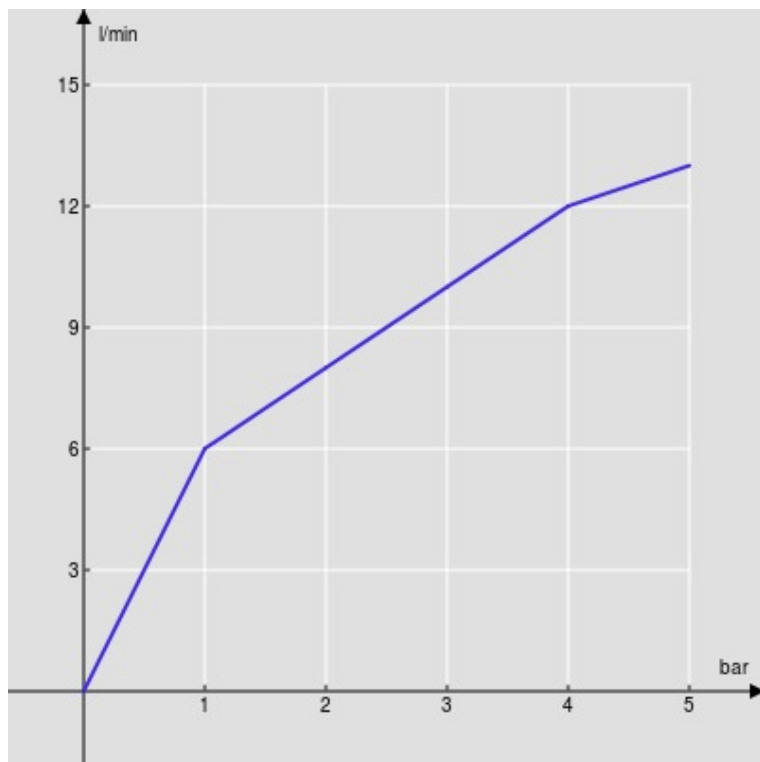

SPECIFICHE

Monocomando Chrome con rivestimento FENIX NTM®  
Chrome  
Bocca girevole 360°  
Aeratore anticalcare M 24 x 1  
Flessibili inox ø 3/8"  
Limitatore di portata con freno al 50%

CERTIFICAZIONI

DIAGRAMMA DI PORTATA: ACQUA CALDA/FREDDA

— Aeratore

DIAGRAMMA DI PORTATA: ACQUA MISCELATA

— Aeratore