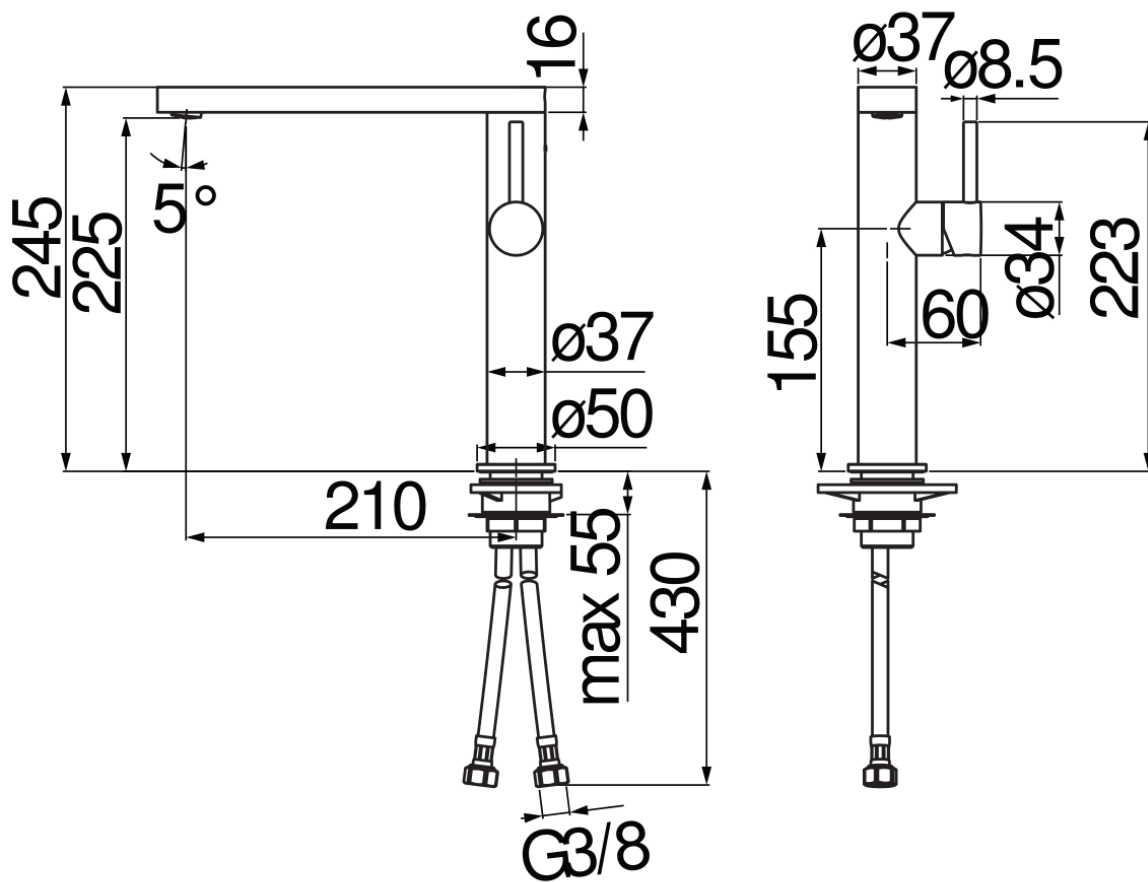

SPECIFICHE

Monocomando Chrome con rivestimento FENIX NTM®  
Chrome  
Bocca girevole 360°  
Aeratore anticalcare M 24 x 1  
Flessibili inox ø 3/8"  
Limitatore di portata con freno al 50%

CERTIFICAZIONI

DIAGRAMMA DI PORTATA: ACQUA CALDA/FREDDA

— Aeratore

DIAGRAMMA DI PORTATA: ACQUA MISCELATA

— Aeratore