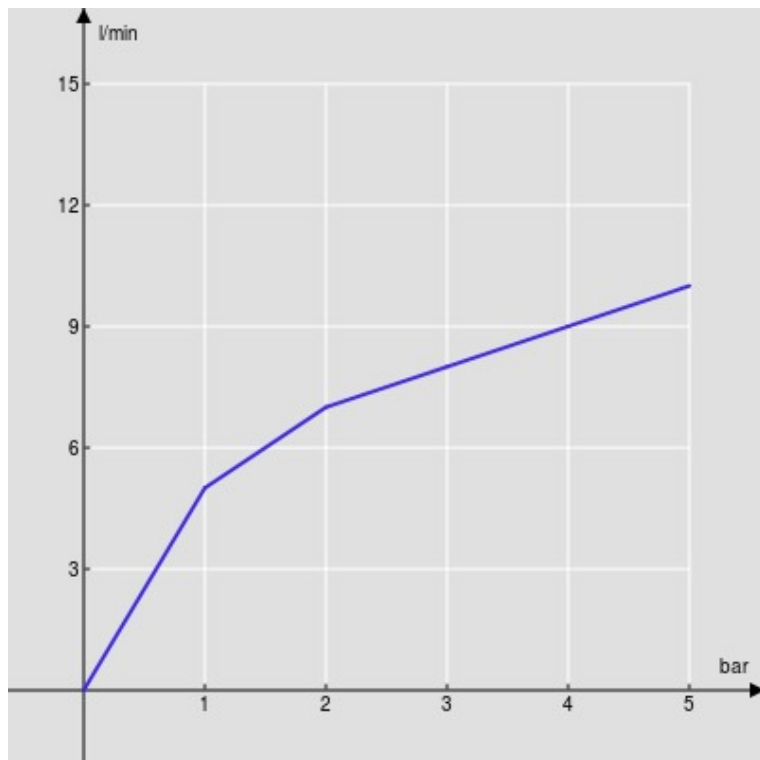

SPECIFICHE

Monocomando Chrome con rivestimento FENIX NTM®  
Chrome  
Bocca girevole 360°  
Aeratore anticalcare M 24 x 1  
Flessibili inox ø 3/8"  
Limitatore di portata con freno al 50%

CERTIFICAZIONI

DIAGRAMMA DI PORTATA: ACQUA CALDA/FREDDA

— Aeratore

DIAGRAMMA DI PORTATA: ACQUA MISCELATA

— Aeratore